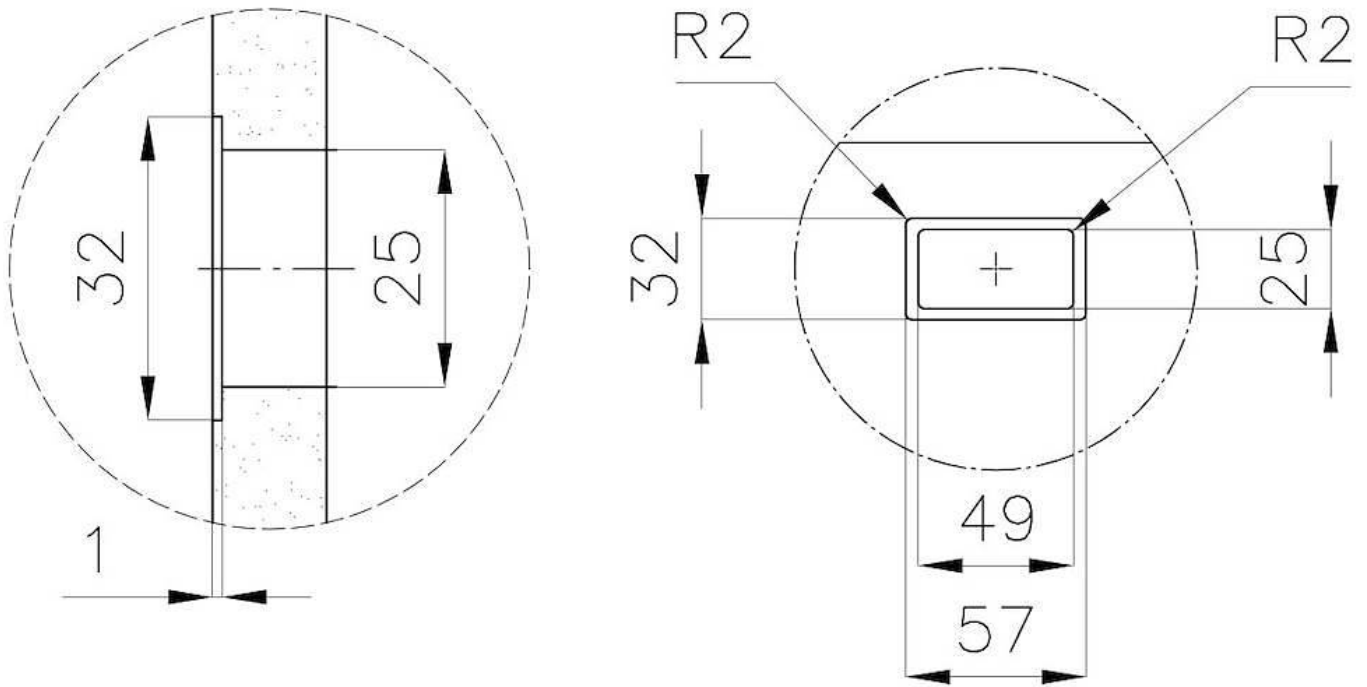

### DETTAGLI

Materiale

Acciaio inox AISI 304

Texture	Spazzolato
Finitura	PVD
Colorazione	Gold
Dimensioni	430 x 430 mm
Numero vasche	1 vasca
Misura vasca	406 x 406 mm
Foro incasso	Vedi scheda tecnica
Dotazioni standard	Piletta, troppo-pieno Foster e tubo corrugato universale (per installazione di differente troppo-pieno), Imballo in scatola
Piletta	Piletta 3,5"
Note:	Per lastre di spessore 12 mm

## DATI TECNICI

DETTAGLIO PER TROPPO PIENO / OVERFLOW DETAILS